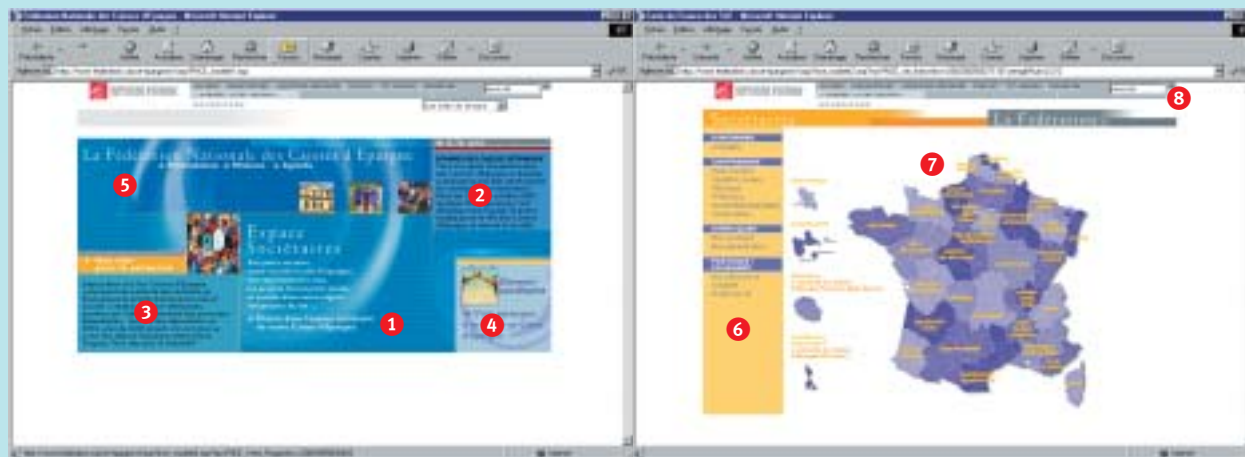

- **Tout sur les projets de solidarité.** Les montants investis par les Caisses d'Épargne pour le financement des projets d'économie locale et sociale (PELS) en France et dans votre région, les actions soutenues près de chez vous, comment présenter un dossier...

Le lieu d'échange des sociétaires

Renforcer les liens entre les sociétaires et leur Caisse d'Épargne en facilitant l'information et l'échange, c'est la vocation de ce site.

- **Des pages d'actualité, pour ne rien manquer.** Un site régulièrement mis à jour avec les dernières infos sur la vie du sociétariat, les parts sociales, les projets d'économie locale financés, les événements marquants ou encore les initiatives originales menées en région.

- **Des témoignages, pour en savoir plus.** En ligne, le témoignage de plusieurs sociétaires et administrateurs de SLE, leurs attentes et leur engagement. Partagez leur expérience.

- **Des contacts, pour aller plus loin.** Posez une question sur le site, entrez en contact avec un correspondant de votre Caisse d'Épargne, commandez une publication, faites part de vos remarques... Le site www.societaires.caisse-epargne.fr est un vrai lieu d'échanges.

S'impliquer, s'informer, partager...

www.societaires.caisse-epargne.fr

1. **1 Espace sociétaires :** pour s'informer, comprendre, s'impliquer, échanger... c'est l'espace privilégié des sociétaires de la Caisse d'Épargne.
2. **2 A la Une :** toute l'actualité, les événements à ne pas manquer, de l'information en ligne.
3. **3 Nos clés pour la solidarité :** zoom sur les missions d'intérêt général des Caisses d'Épargne avec des exemples de projets d'économie locale et sociale (PELS) financés dans votre région et partout en France.
4. **4 Devenir sociétaire :** des sociétaires témoignent, expliquent leur engagement... Partagez leur expérience.
5. **5 Espace Fédération :** tout sur la Fédération Nationale des Caisses d'Épargne, son rôle, son fonctionnement, son organisation, ses partenaires...
6. **6 Un espace dédié aux sociétaires :** toutes les informations pratiques pour les sociétaires, vos parts sociales, votre société locale d'épargne, votre rôle et vos droits... Une mine de renseignements aussi sur les programmes d'animation du sociétariat dans les SLE et comment la Caisse d'Épargne peut vous aider à réaliser vos projets de vie.
7. **7 Un espace personnalisé :** le site www.societaires.caisse-epargne.fr donne priorité à la proximité et vous permet, en sélectionnant une région, d'accéder à des informations locales.
8. **8 Les fonctionnalités du site :** sélectionner sa région, consulter ou commander une publication, effectuer une recherche, contacter un correspondant à la Caisse d'Épargne.